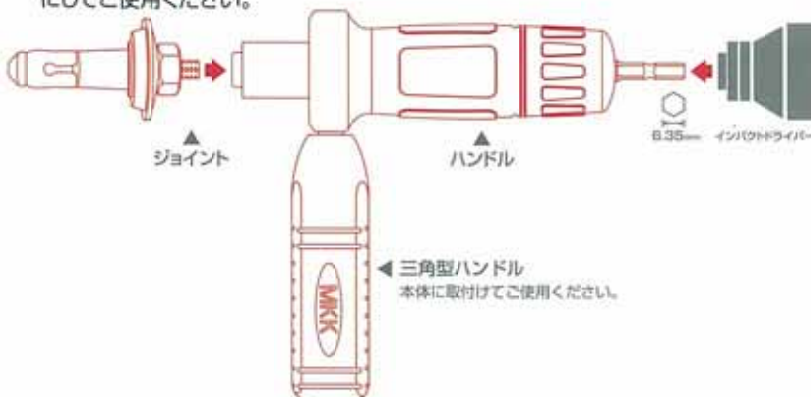

インパクト用折板屋根M8ルーフボルト締ホルダー 装着方法

●ルーフボルト締ホルダーの使用方法

ルーフボルトの締付作業時には、インパクトの正逆切り替えスイッチを逆回転の位置にしてご使用ください。